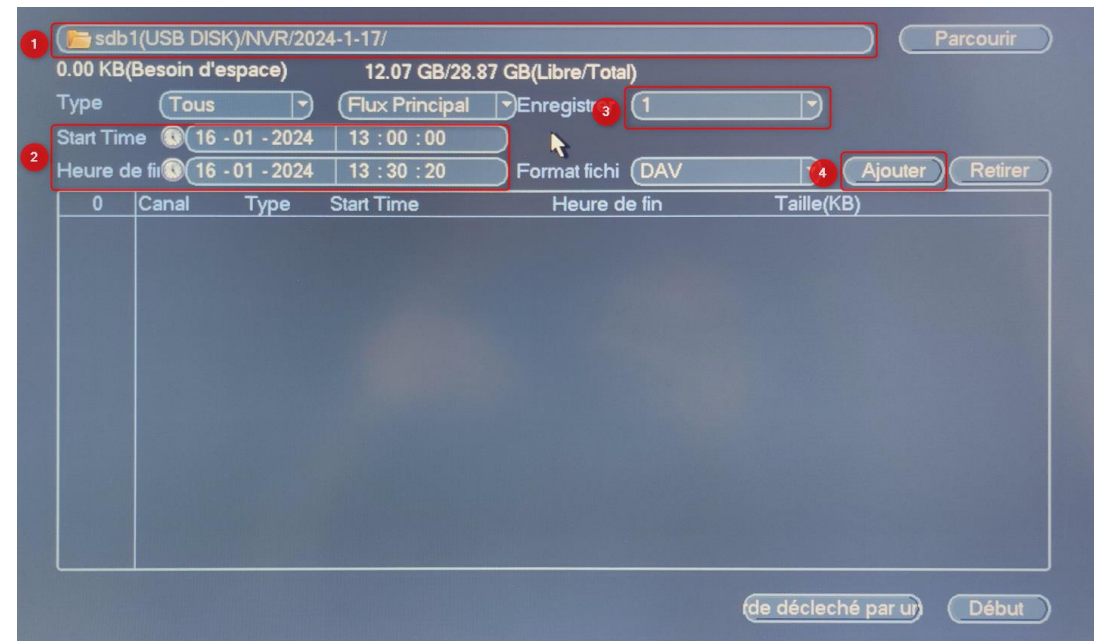

ENREGISTREUR DAHUA

SAUVEGARDE DE FICHIERS VIDEO

VEILLEZ A BIEN AVOIR INSERE UNE CLE USB

ENTREZ DANS LE MENU PRINCIPAL ET CLIQUEZ SUR « SAUVEGARDE »

1 : SELECTION DE L'EMPLACEMENT DE LA SAUVEGARDE (CLE USB)

2 : SELECTION DE LA DATE/HEURE DE DEBUT ET DATE/HEURE DE FIN

3 : SELECTION DU CANAL (CAMERA)

4 : AJOUTER LES FICHIERS A LA LISTE A EXTRAIRE

ENREGISTREUR DAHUA

SAUVEGARDE DE FICHIERS VIDEO

146.96 MB(Besoin d'espace) 12.07 GB/28.87 GB(Libre/Total)

Type Tous Flux Principal Enregistrer 1

Start Time 16 - 01 - 2024 13 : 00 : 00

Heure de fin 16 - 01 - 2024 13 : 30 : 20 Format fichi DAV

10	Canal	Type	Start Time	Heure de fin	Taille(KB)
1	1	M	16-01-24 13:03:53	16-01-24 13:04:13	14592
2	1	M	16-01-24 13:08:13	16-01-24 13:08:34	15104
3	1	M	16-01-24 13:08:48	16-01-24 13:09:10	15104
4	1	M	16-01-24 13:09:34	16-01-24 13:09:58	16640
5	1	M	16-01-24 13:10:32	16-01-24 13:10:52	14592
6	1	M	16-01-24 13:11:22	16-01-24 13:11:42	14592
7	1	M	16-01-24 13:14:26	16-01-24 13:14:48	15616
8	1	M	16-01-24 13:14:55	16-01-24 13:15:15	14080
9	1	M	16-01-24 13:15:37	16-01-24 13:15:58	15104
10	1	M	16-01-24 13:16:38	16-01-24 13:16:57	13312